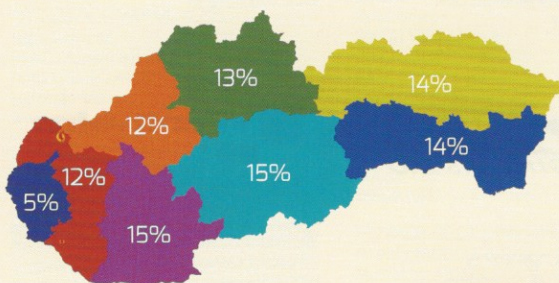

## k benchmarkingu samosprávy

Národné informačné stredisko Slovenskej republiky v predchádzajúcom vydaní zverejnilo v rámci vznikajúceho benchmarkového systému zoznamy trendovo vyhodnotených slovenských obcí a miest, patriacich k 37,7 %, ktorým bola udelená Pečať rozvoja obcí a miest. Regionálne rozloženie hodnotenia zobrazuje mapa.